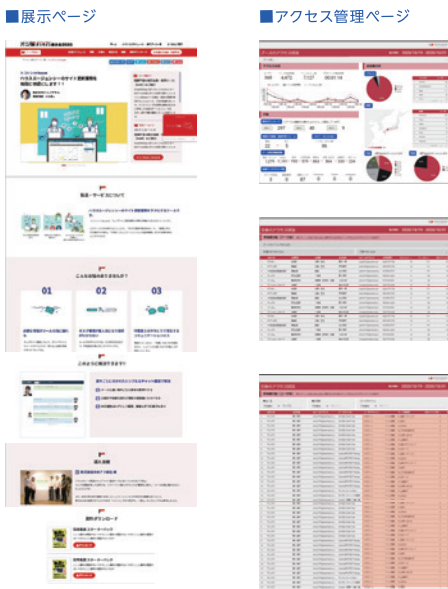

出展者
大募集！！

まずは**出展説明相談会**へご参加ください！

参加無料

出展説明相談会(オンライン開催)

- 日時 2021年5月14日(金) 13:30～15:00(予定)
- 参加料 無料
- 開催方式 Zoomによるオンライン開催
- 参加対象 「未来 Innovation in 九州 2021」へ出展を検討している企業・団体
- プログラム
 - ① 本オンライン展示会の開催概要について
 - ② 出展者ページの仕様について
 - ③ 広報計画・本オンライン展示会の効果的な活用方法について
 - ④ 質疑応答(チャットでいただいたご質問にリアルタイムで回答)

出展説明相談会への
参加登録はコチラから

未来イノベーション九州

相談会参加特典

「出展説明相談会」へご参加いただいた企業・団体様には、
「未来 Innovation in 九州 2021」のお申込の際に、一社・団体様につき、
出展料から **11,000円(税込)**を割引させていただきます。

出展イメージ

出展のメリット

- PR** オンラインだから24時間どこにいても全国の企業・団体にPRができる！
- 自社ページの訪問者(閲覧者)と、チャット機能で自由にコミュニケーションが可能！
- 訪問者(閲覧者)のデータはすぐにフィードバック！自社製品・サービスに興味のある来場者のリストが簡単に作れる！
- 自社ページは簡単に編集が可能！納得いくまで何度でも無料で更新ができる！
- オンライン展示会だから、人件費、運搬費、そして出展料のコストが削減できる！
- 動画を作成して、PRや講演会はもちろん、大型機械の稼働風景やユーザーインタビューも自由に掲載ができる！

本展示会のご出展に関する説明会をオンラインにて実施いたします。

オンライン開催のため、コロナ禍でも場所を問わず参加できます。是非お気軽にご参加ください!

開催期間

■本開催 2021年9月1日(水)~9月3日(金)【3日間】

■アーカイブ 2021年9月4日(土)~9月30日(木)【1ヶ月間】

出展募集カテゴリー

【ビジネス】 AI関連 IoT関連 DX関連 ロボット関連 働き方改革関連 オフィス機器・システム 移動端末関連
ビッグデータ関連 ネットワークツール 健康経営(健康投資)